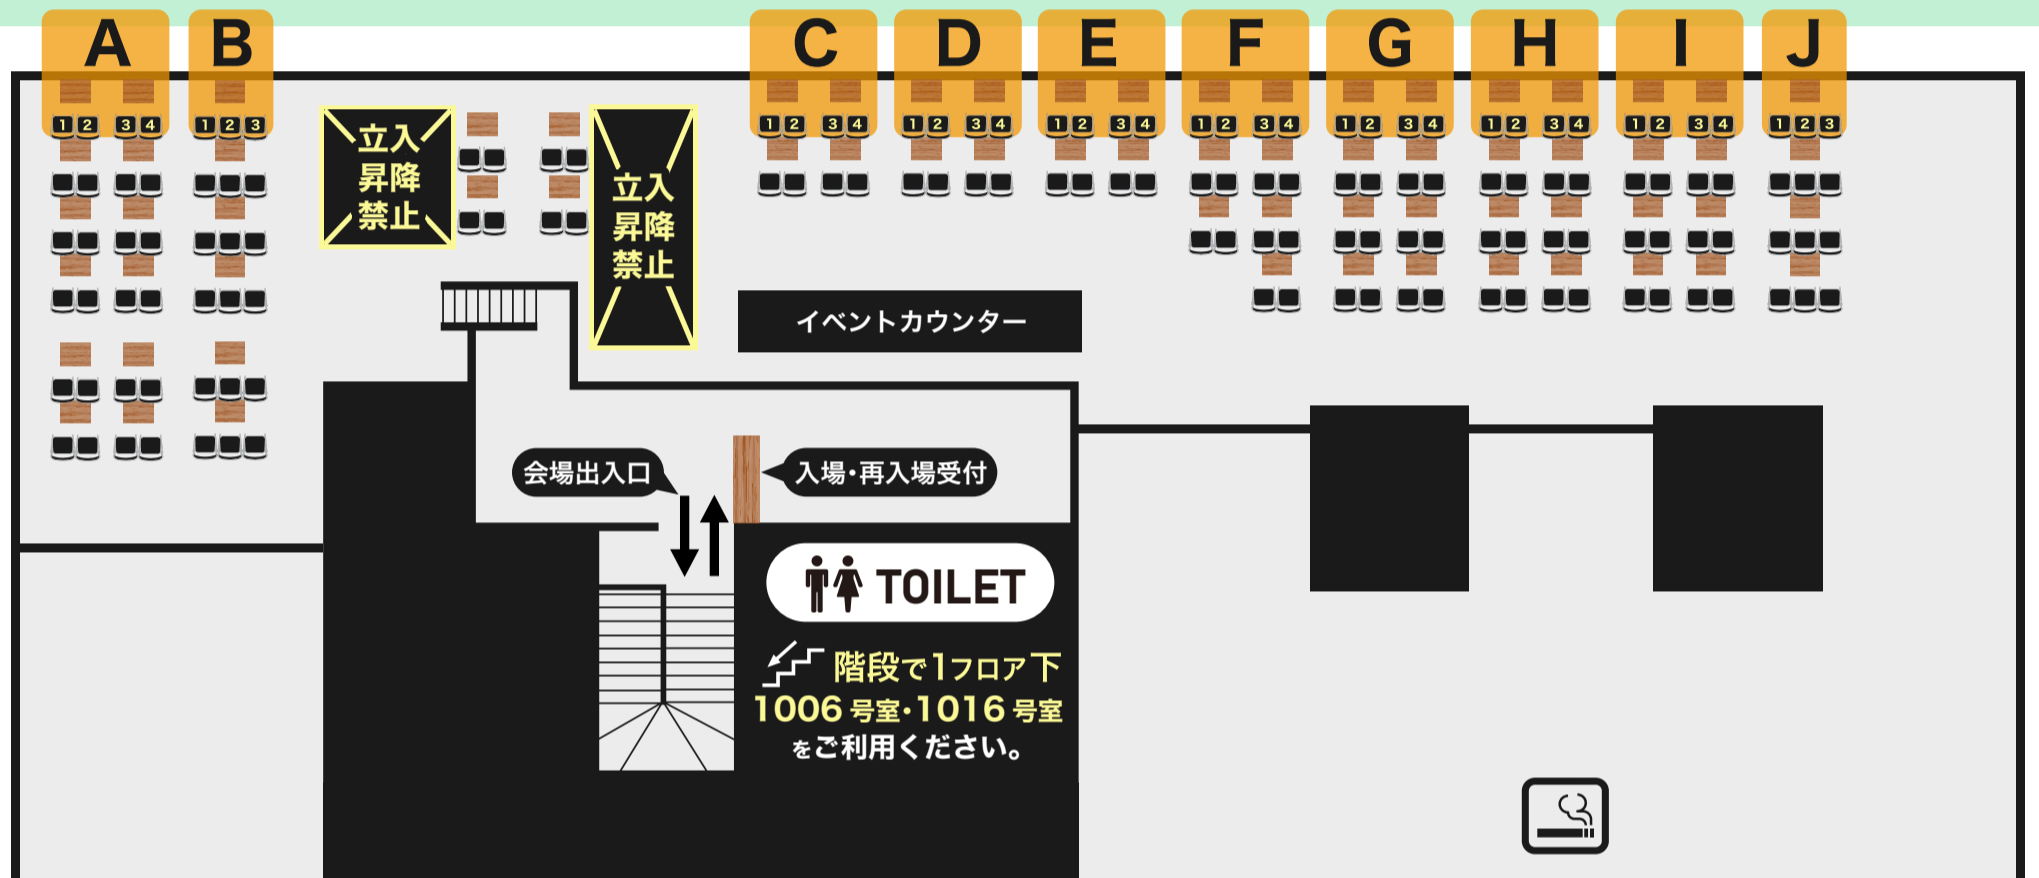

予約席・自由席配置図

豊平川

最前列は予約席、その他エリアは自由席となります

- 複数名でご利用の場合、座席配置の都合上、離れたお席となる場合がございます。
- 安全管理上、係員の指示なく椅子を移動する行為は禁止いたします。

座席スペースのご案内